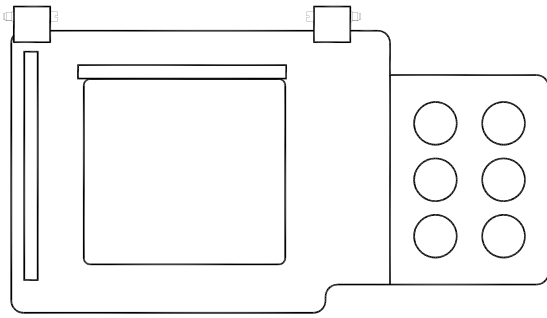

*F84XX*

*BG.-Nr: 03.097*

*F81XX*

*F86XX*

*F82XX*

*F9110*

*Ausschnitt 250 x 60 mm*

*Stickrahmen  
Autofussmatte  
Fahrerseite  
Lg.-Nr: 421-0070  
Ausschnitt: 250 x 230mm*