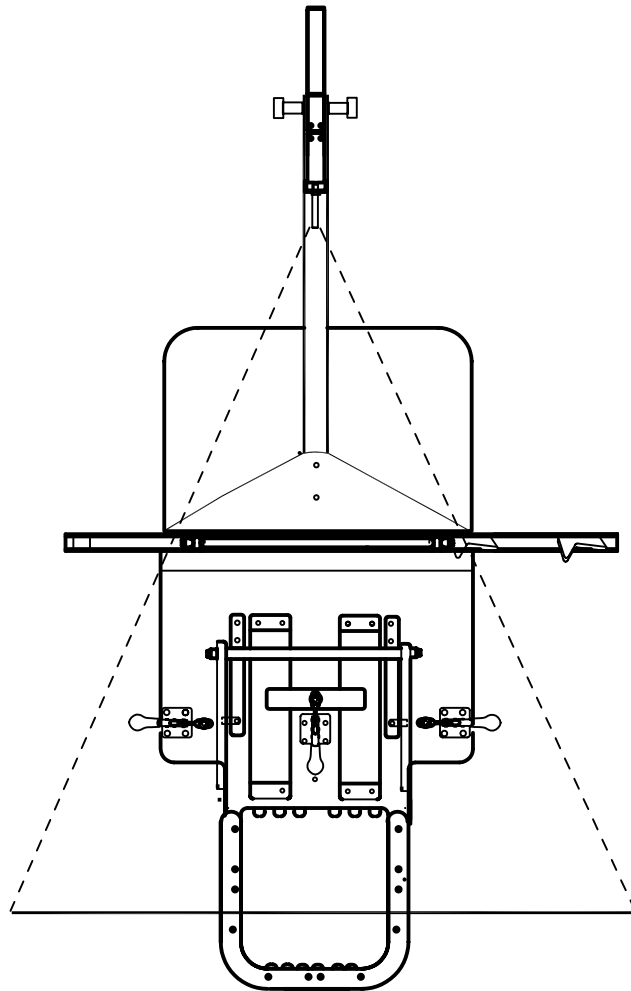

*Laser-Einspannhilfe
f. Stickrahmen*

Lg.-Nr: 421-0154

BG.-Nr: 04.010

*Stickrahmen nicht
im Lieferumfang !*