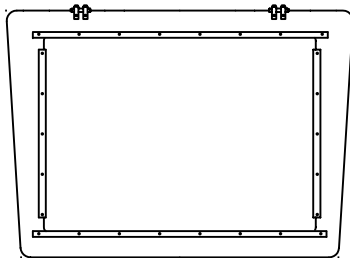

Bordürenrahmen Für Maschinen-Typ:
Metall F81xx
Lg.-Nr: 421-0096 mit Arbeitsplatte
Ausschnitt: 540 x 390mm

Stickbereich:
500 x 355mm