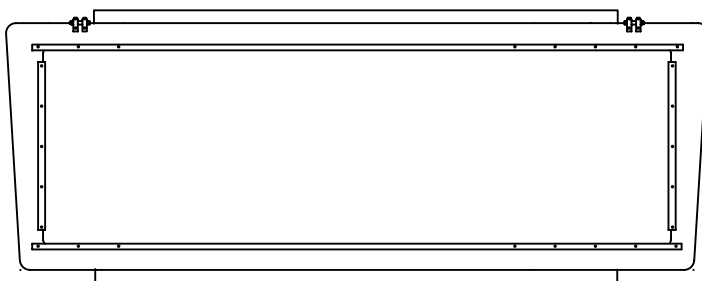

Bordürenrahmen Für Maschinen-Typ:
Metall F86xx
Lg.-Nr: 421-0072 mit Arbeitsplatte
Ausschnitte: 2190 x 440mm

Stickbereich:
360 x 410mm pro Kopf