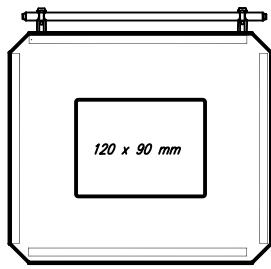

*Bändchen-Rahmen*

*Lg.-Nr: 421-0158*

*Stickfeld : 250 x 40 mm*

*Für Maschinen-Typ:*

*F810/ FXX F91XX*

*F81XX F82XX*

*Stickrahmen*

*Für Maschinen-Typ:*