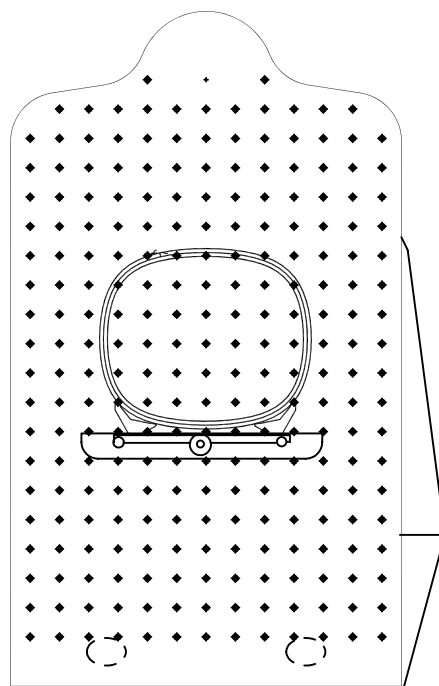

*Einspannvorrichtung
f. Stickrahmen*

Lg.-Nr: 421-0091

BG.-Nr: 00.171

*Stickrahmen nicht
im Lieferumfang !*