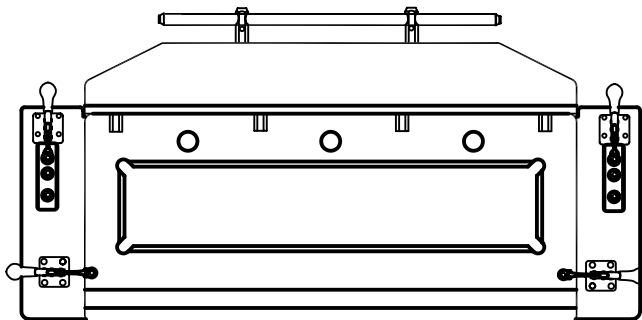

*Bändchen-Rahmen*

*Lg.-Nr: 421-0158*

*Stickfeld : 250 x 40 mm*

*Für Maschinen-Typ:*

*F810/ FXX F91XX*

*F81XX F82XX*

*Stickrahmen*

*Für Maschinen-Typ:*