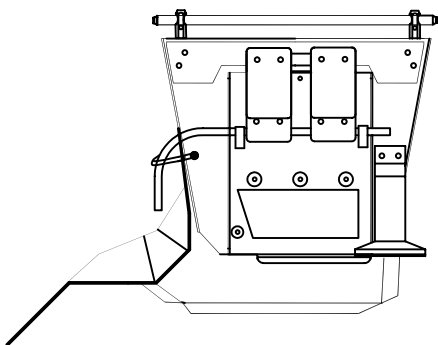

Hemdenkragenrahmen
- rechts -

Lg.-Nr: 421-0085

Für Maschinen-Typ:

F810/ FXX	F84XX
F81XX	F86XX
F82XX	F9110