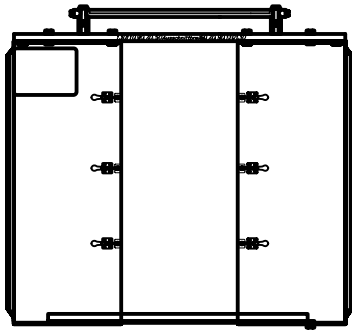

Mehrfachbänder-
Stickrahmen

Lg.-Nr: 421-0126

BG.-Nr: 02.156

für 3x Bändchen
bis 80mm Breite

Für Maschinen-Typ:

F810/ FXX F9110

F81XX

F82XX