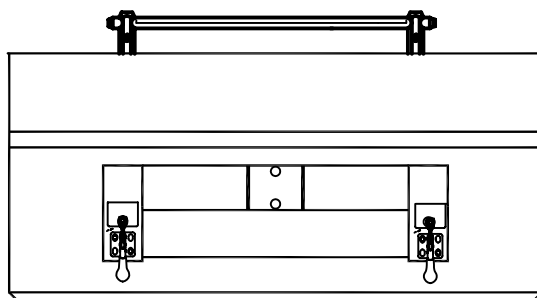

Bänderstickrahmen

Lg.-Nr: 421-0061

BG.-Nr: 97.023

für Endlosband

Ausschnitt: 140 x 25,5mm

Für Maschinen-Typ:

F810/ FXX F84XX

F81XX F86XX

F82XX F9110