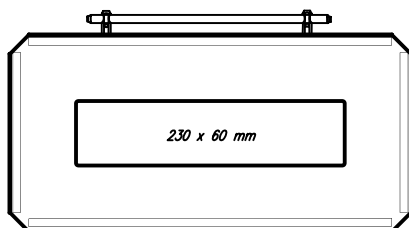

Stickrahmen

Für Maschinen-Typ:

Lg.-Nr: 421-0152

F810/ FXX

F84XX

BG.-Nr: 03.097

F81XX

F86XX

F82XX

F9110

Ausschnitt 250 x 60 mm