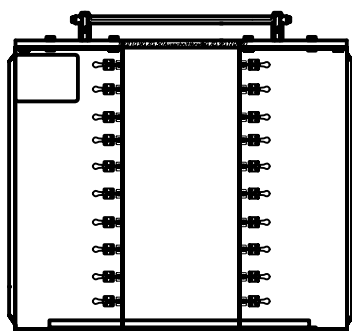

Mehrfachbänder-
Stickrahmen variabel

Lg.-Nr: 421-0123

BG.-Nr: 02.153

für 10x Bändchen
bis 26 mm Breite

Für Maschinen-Typ:

F810/ FXX F9110

F81XX

F82XX