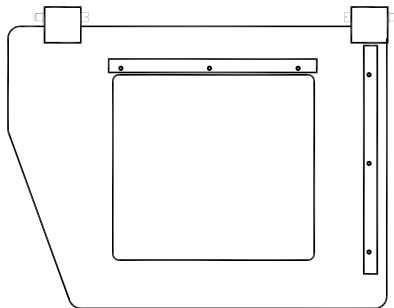

*Stickrahmen
Autofussmatte
Beifahrerseite
Lg.-Nr: 421-0071
Ausschnitt: 250 x 230mm*

*Für Maschinen-Typ:
F810/ FXX
F81XX
F82XX*