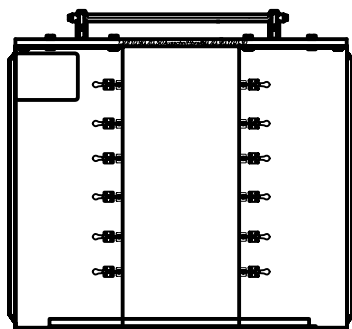

Mehrfachbänder-
Stickrahmen variabel

Lg.-Nr: 421-0124

BG.-Nr: 02.154

für 6x Bändchen
bis 40mm Breite

Für Maschinen-Typ:

F810/ FXX F9110

F81XX

F82XX