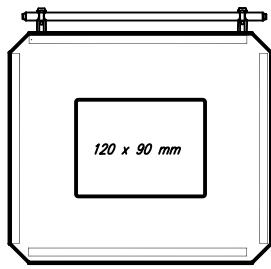

*Bändchen-Rahmen*

*Lg.-Nr: 421-0158*

*Stickfeld : 250 x 40 mm*

*Für Maschinen-Typ:*

*F810/ FXX F91XX*

*F81XX F82XX*

Stickrahmen

Für Maschinen-Typ: