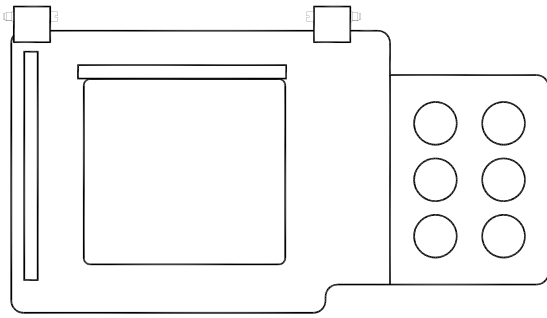

*Stickrahmen
Autofussmatte
Fahrerseite
Lg.-Nr: 421-0070
Ausschnitt: 250 x 230mm*

*Für Maschinen-Typ:
F810/ FXX
F81XX
F82XX*