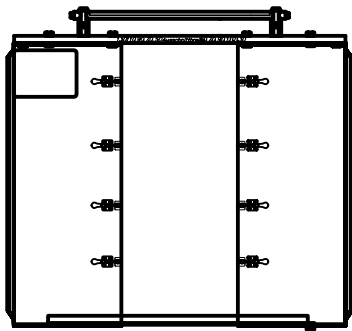

Mehrfachbänder-
Stickrahmen variabel

Lg.-Nr: 421-0125

BG.-Nr: 02.155

für 4x Bändchen
bis 60mm Breite

Für Maschinen-Typ:

F810/ FXX F9110

F81XX

F82XX