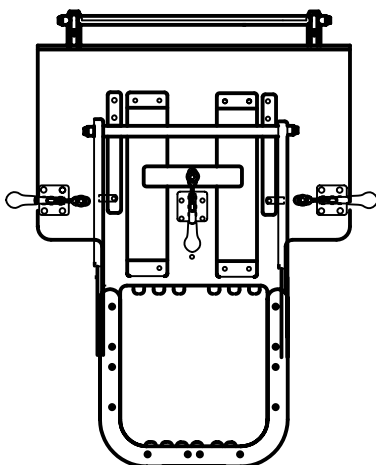

F810/ FXX	F84XX
F81XX	F86XX
F82XX	F9110

Hemdenkragenrahmen  
- rechts -

Lg.-Nr: 421-0085

Für Maschinen-Typ:

F810/ FXX	F84XX
F81XX	F86XX
F82XX	F9110

Taschenrahmen  
flach

Lg.-Nr: 421-0149

Für Maschinen-Typ: