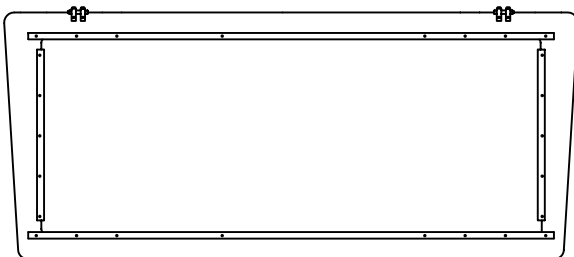

Bordürenrahmen Für Maschinen-Typ:  
Metall F81xx  
Lg.-Nr: 421-0096 mit Arbeitsplatte  
Ausschnitt: 540 x 390mm

Stickbereich:  
500 x 355mm

Bordürenrahmen Für Maschinen-Typ:  
Metall F82xx  
Lg.-Nr: 421-0094 mit Arbeitsplatte  
Ausschnitte: 1240 x 390mm