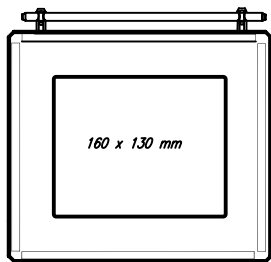

Ausschnitt 120 x 90 mm

Stickrahmen

Für Maschinen-Typ:

Lg.-Nr: 421-0121

F810/ FXX

F84XX

BG.-Nr: 02.114

F81XX