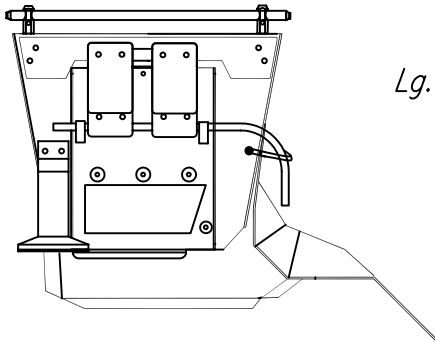

Ausschnitt: 140 x 25,5mm

Für Maschinen-Typ:

F810/ FXX F84XX

F81XX F86XX

F82XX F9110

Hemdenkragenrahmen  
- links -

Lg.-Nr: 421-0084

Für Maschinen-Typ: