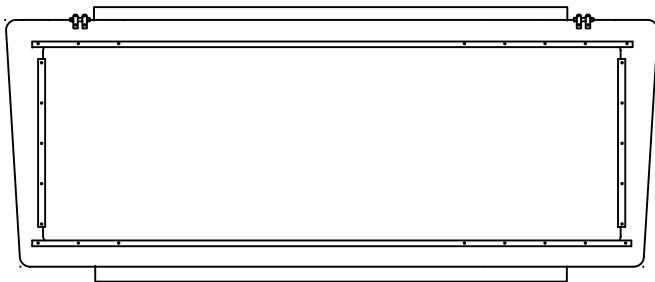

Bordürenrahmen Für Maschinen-Typ:
Metall F84xx
Lg.-Nr: 421-0106 mit Arbeitsplatte
Ausschnitt: 1470 x 440mm

Stickbereich:
360 x 410mm pro Kopf