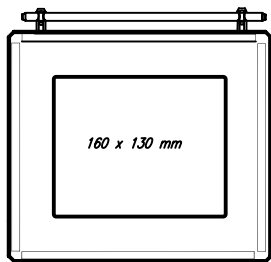

*Ausschnitt 120 x 90 mm*

*Stickrahmen*

*Für Maschinen-Typ:*

*Lg.-Nr: 421-0121*

*F810/ FXX*

*F84XX*

*BG.-Nr: 02.114*

*F81XX*