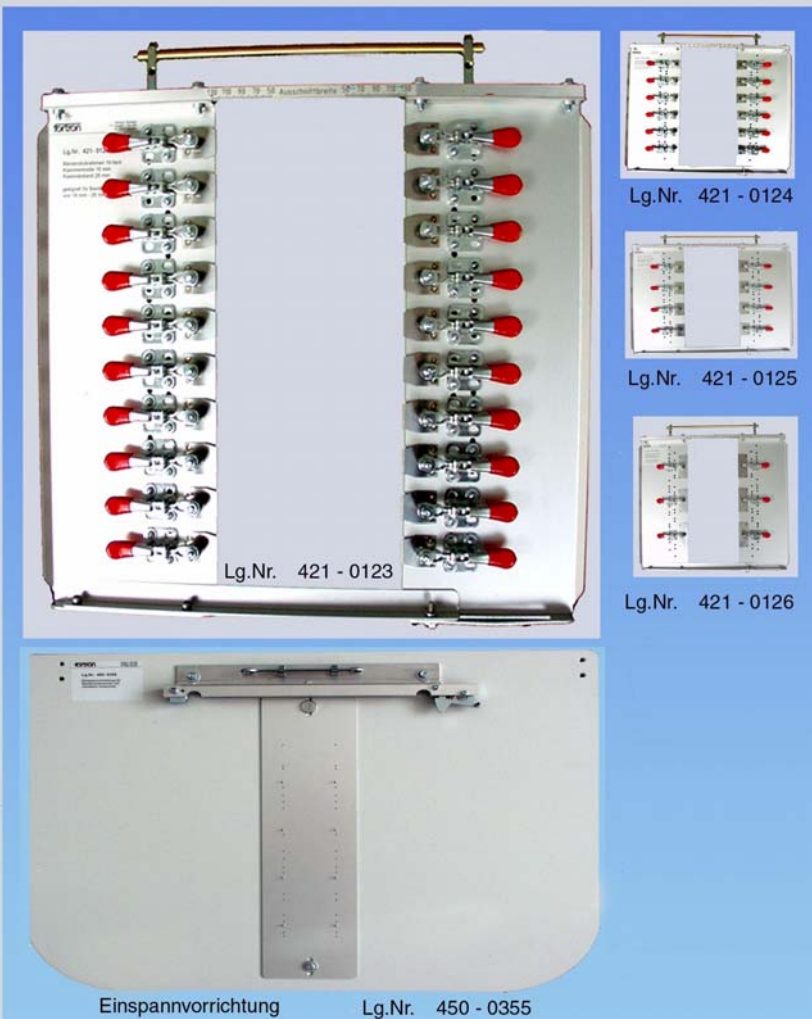

fortron Bändchenrahmen

Für Bänderlängen von 50 mm bis 130 mm stufenlos einstellbar

Lg.Nr. 421-0123

Bänderstickrahmen 10-fach
Klammerbreite 15 mm
Rasterabstand 28 mm

geeignet für Bandbreiten
von 18 mm - 26 mm

Lg.Nr. 421-0124

Bänderstickrahmen 6-fach
Klammerbreite 22 mm
Rasterabstand 43 mm

geeignet für Bandbreiten
von 27 mm - 40 mm

Lg.Nr. 421-0125

Bänderstickrahmen 4-fach
Klammerbreite 36 mm
Rasterabstand 63 mm

geeignet für Bandbreiten
von 41 mm - 60 mm

Lg.Nr. 421-0126

Bänderstickrahmen 3-fach
Klammerbreite 56 mm
Rasterabstand 83 mm

geeignet für Bandbreiten
von 61 mm - 80 mm

Lg.Nr. 450-0355

Einspannvorrichtung für
Bänderstickrahmen mit
variablem Ausschnitt