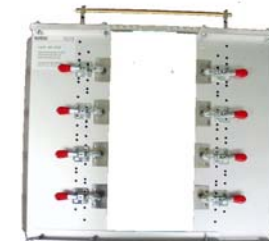

Lg.Nr. 421-0125

Bänderstickrahmen 4-fach
Klammerbreite 36 mm
Rasterabstand 63 mm

geeignet für Bandbreiten
von 41 mm - 60 mm