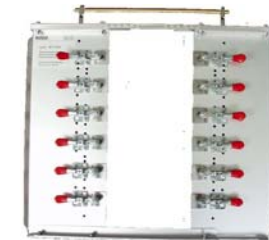

fortron Bändchenrahmen

Für Bänderlängen von 50 mm bis 130 mm stufenlos einstellbar

Lg.Nr. 421-0123

Bänderstickrahmen 10-fach
Klammerbreite 15 mm
Rasterabstand 28 mm

geeignet für Bandbreiten
von 18 mm - 26 mm

Lg.Nr. 421-0124

Bänderstickrahmen 6-fach
Klammerbreite 22 mm
Rasterabstand 43 mm

geeignet für Bandbreiten
von 27 mm - 40 mm

Lg.Nr. 421-0125

Bänderstickrahmen 4-fach
Klammerbreite 36 mm
Rasterabstand 63 mm