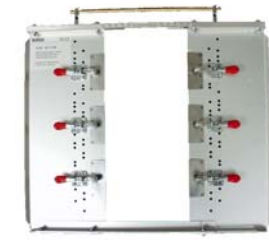

fortron Bändchenrahmen

Für Bänderlängen von 50 mm bis 130 mm stufenlos einstellbar

Lg.Nr. 421-0123

Bänderstickrahmen 10-fach
Klammerbreite 15 mm
Rasterabstand 28 mm

geeignet für Bandbreiten
von 18 mm - 26 mm

Lg.Nr. 421-0124

Bänderstickrahmen 6-fach
Klammerbreite 22 mm
Rasterabstand 43 mm

geeignet für Bandbreiten
von 27 mm - 40 mm

Lg.Nr. 421-0125

Bänderstickrahmen 4-fach
Klammerbreite 36 mm
Rasterabstand 63 mm

geeignet für Bandbreiten
von 41 mm - 60 mm

Lg.Nr. 421-0126

Bänderstickrahmen 3-fach
Klammerbreite 56 mm
Rasterabstand 83 mm

geeignet für Bandbreiten
von 61 mm - 80 mm

Lg.Nr. 450-0355

Einspannvorrichtung für
Bänderstickrahmen mit
variablem Ausschnitt